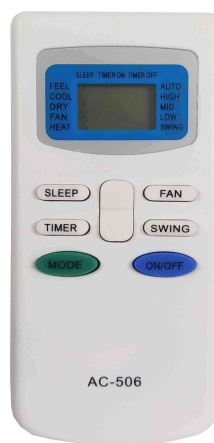

AIRE ACONDICIONADO

RC-AC-506
DE'LONGHI - HITACHI - HITPLUS - HYUNDAI - TCL
KELVINATOR - RCA - RECCO - SIGMA - RANSER