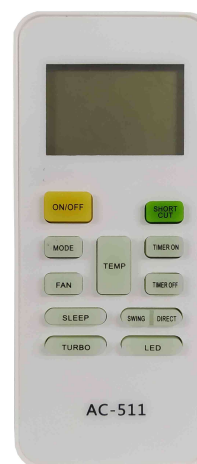

AIRE ACONDICIONADO

RC-AC-511
BGH - COVENTRY - MIDEA - MK TECH - SPRINGER
SURREY - TRANE