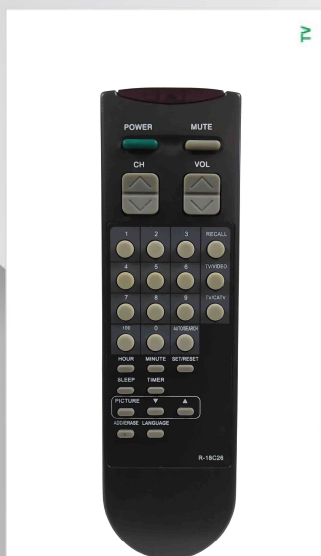

RC-R-18C26
PHILCO - DAEWOO